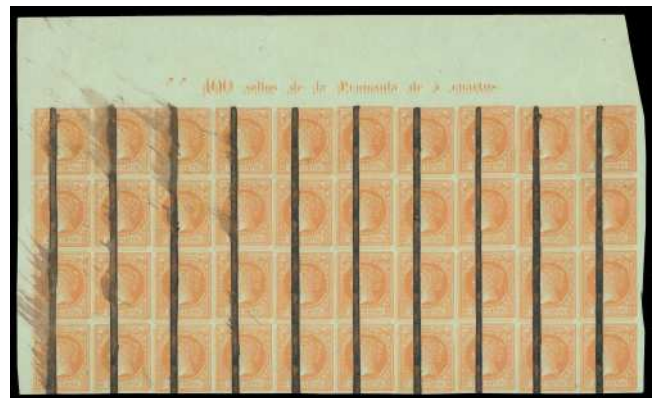

198

F 197 * 52. 4 CUARTOS. Muy bonito ejemplar. (Cat. 58 €) 20 €

F 198 ⊙ 52ed (40). 4 CUARTOS. DOBLE IMPRESIÓN. Bloque de 40, cabecera de pliego anulado a tinta (como es normal) Precioso y raro. (Cat. 2000 €)..... 400 €

F 199 □ 25F. 4 CUARTOS 1.860 (Ed. 52F). 1.860. LERIDA/BARCELONA. Magnífico ejemplar, mat^o muy ligero. Certificado GRAUS. (Est. 300 €) ..... 90 €

**CONSULTE LOS LOTES CON
@ EN NUESTRA WEB:
www.subastasevilla.com**