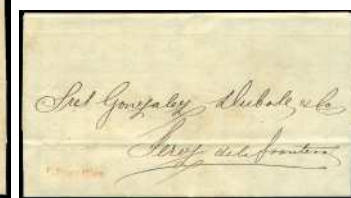

CADIZ/JEREZ (RR). Etiqueta "ANTIGUA DE SUAREZ/RICARDO DIAZ/CADIZ VERONICA 26/JEREZ PLATEROS 7" azul sobre blanco. Muy rara. (Est. 120 €) ..... 50 €

F 60 ☒ **DIAZ (RICARDO)** 28 VI/BL+N/C. 1884. CADIZ/JEREZ (RRR). Marcas de los cosarios Ricardo Díaz (etiqueta) y Jesús Dieguez en combinación. Muy rara. (Est. 300 €) ..... 70 €

F 61 ☒ Ch. 64. FERREIRO 64. 1876. CADIZ/JEREZ (RRR). Etiqueta azul sobre blanco "MANUEL FERREIRO/COSARIO/CADIZ, PLAZA S. AGUSTIN 4/JEREZ, PLATEROS 1/SEVILLA PARADOR DE LA BEATA". Rarisima y de LUJO. (Est. 500 €) ..... 150 €

F 66 ☒ **NICOLA 150.** 1867 (21/SEP). PUERTO SANTA MARÍA/JEREZ (EXT). Etiqueta del cosario NICOLA negro sobre blanco. Excepcionalmente rara, dos conocidas. Ésta la más antigua. LUJO. (Est. 750 €) ..... 200 €

F 67 ☒ 22R. **NUÑEZ Y PAUSADELA.** 1843 (8/DIC). CADIZ/JEREZ (EXT). Marca "N.P." en círculo en rojo de LUJO (Ch. 2 RRR), última fecha conocida de uso, y excepcionalmente rara, máxime pasada por el correo. (Est. 500 €) ..... 150 €

F 68 ☒ 23N. **NUÑEZ PAUSADELA Y C^a.** 1844 (15/ENE). CADIZ/JEREZ. Marca "N.P.Y C" en óvalo en negro muy estampada en anverso (última fecha de uso conocida, Ch. 4 (RRR)). (Est. 360 €) ..... 120 €

F 69 ☒ Ch 59n/s. **PALOMINO, BERDUGO, GOMEZ Y CORTES.** 1857. CÁDIZ/JEREZ. Etiqueta **PALOMINO BERDU-GO, GOMEZ Y CORTÉS, RECOJEN EN JEREZ PLA-/ZA DE PLATEROS**, negro sobre salmón, no reseñada así (Ch. 59 variante (RR)). Rarisima. (Est. 180 €) 75 €

F 62 ☐ 18R. **GURRIA.** S/F (1854-5 ca.) S/F. SANLUCAR/CADIZ (RRR). Media envuelta con la marca "GURRIA" en rojo. Magnífica (Ch. 103, RR). (Est. 300 €) ..... 100 €