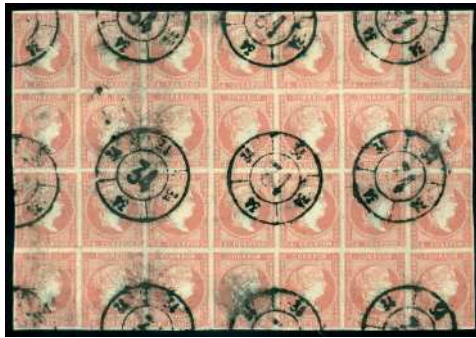

F 185 ⊙ 48 (28). 4 CUARTOS. Bloque de 28 sellos mat^o Rueda de Carreta 34 de LUGO. Algunos pliegues normales en estos bloques. Precioso y muy raro. (Est. 250 €)..... 80 €