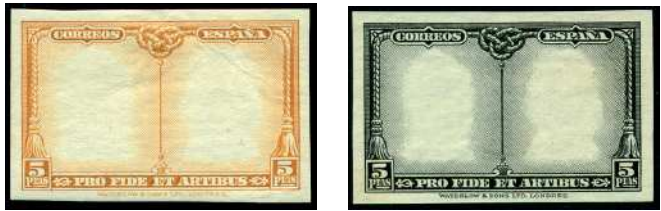

F 542 * 402/33 Pc. Serie completa (32 valores). Pruebas de los marcos en colores (G 2326/57). Rara y de LUJO. (Est. 300 €) ..... 120 €

F 543 (*) 402/33 Pn. Serie completa de 14 Pruebas de marcos en NEGRO (Galvez 2312/25). Preciosas. (Est. 150 €) 60 €